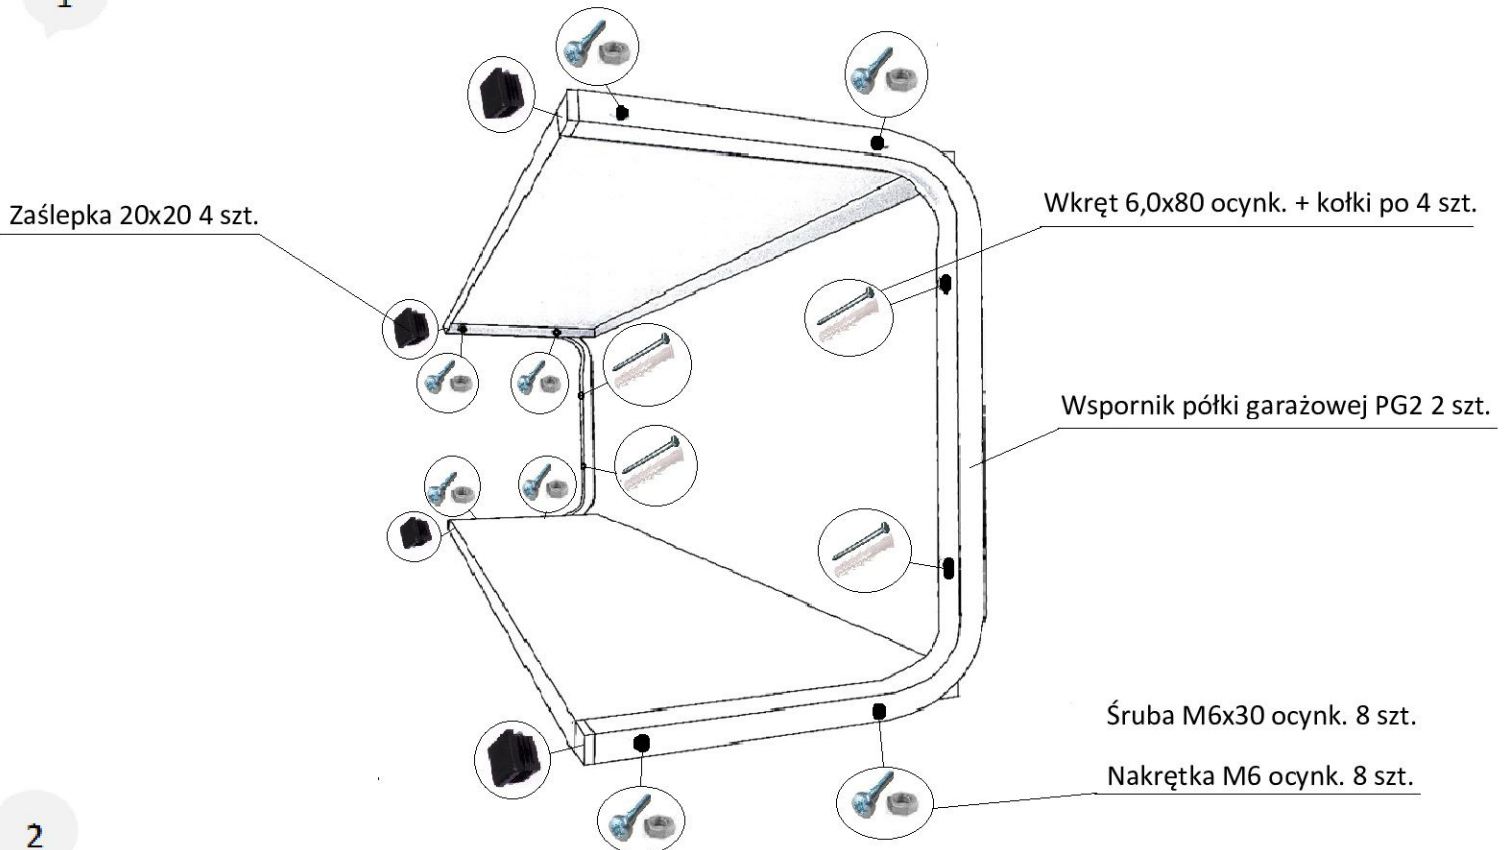

- PÓŁKA PG2 -

- testowana nośność 40 kg -

1

2

ZESTAW MONTAŻOWY:

Śruba M6x30 8szt.

Nakrętka M6 8szt

Kołek rozporowy Φ 10x80 4szt
ze śrubą Φ 6x80 4szt

Zaślepka 20x20cm 4szt.

Wyłączny Dystrybutor PL

Sklep Internetowy

wieszaki24.pl

05-420 Józefów, ul. Brzozowa 7

tel. 022 789-00-99

kom: 668 240 417

e-mail: sklep@obramet.pl